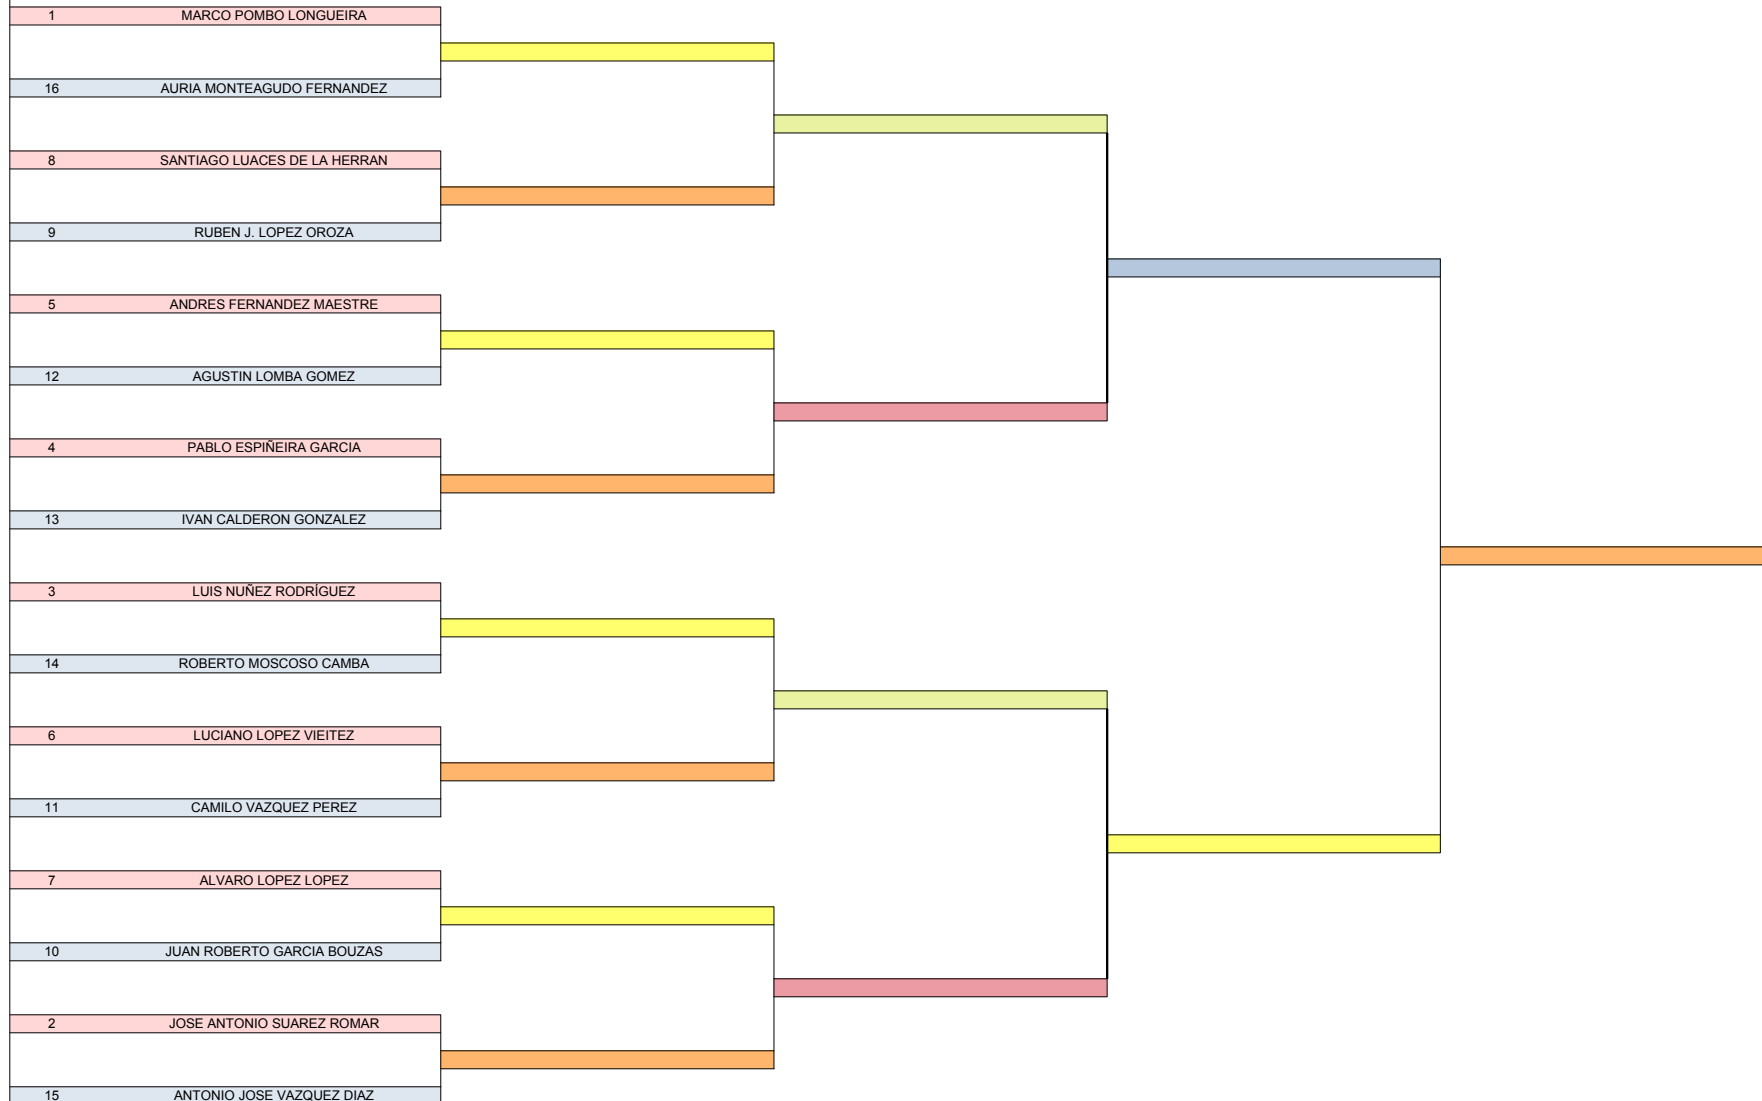

CAMPEONATO ABSOLUTO DEL CLUB 2020

CUADRO EMPAREJAMIENTOS – SCRATCH

RONDA	8 AVOS	CUARTOS	SEMIFINALES	FINAL
FECHA LIMITE	28 JUNIO 2020	12 JULIO 2020	26 JULIO 2020	9 AGOSTO 2020

CAMPEONATO ABSOLUTO DEL CLUB 2020