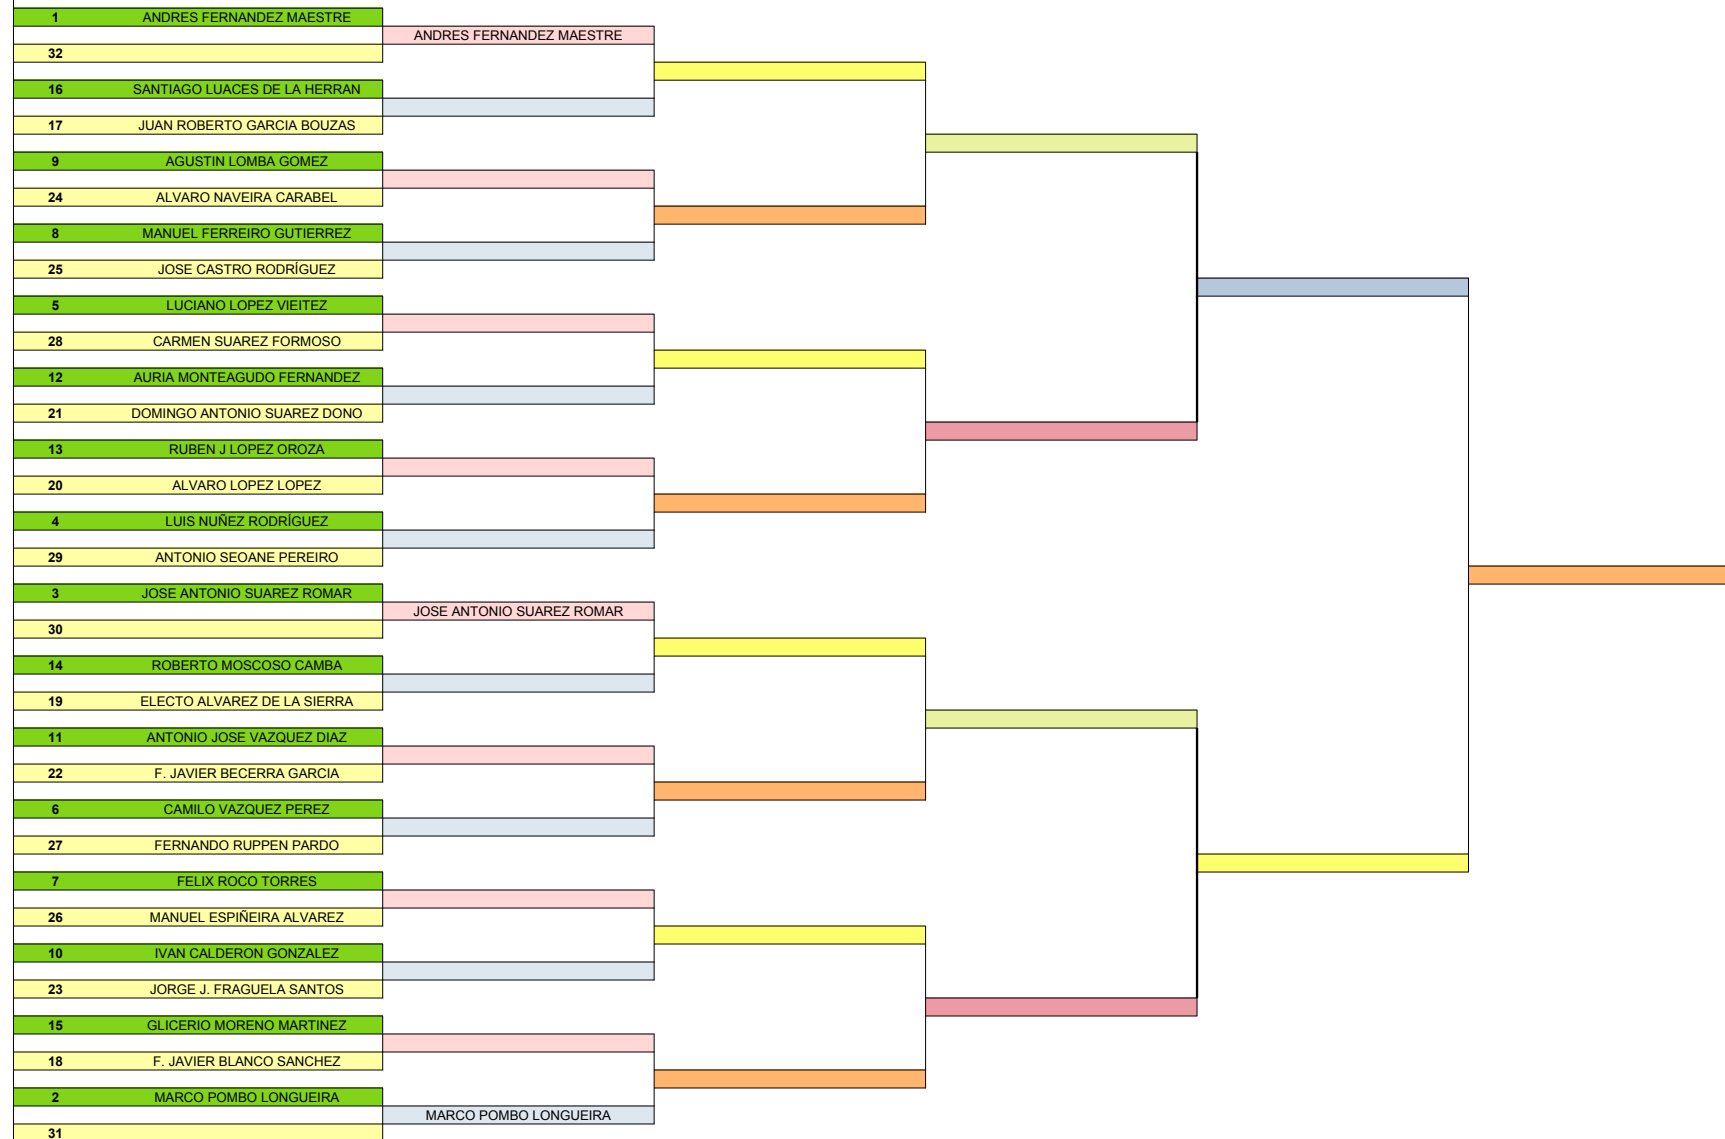

CAMPEONATO ABSOLUTO DEL CLUB 2020

CUADRO EMPAREJAMIENTOS – SCRATCH

RONDA	8 AVOS	CUARTOS	SEMIFINALES	FINAL
FECHA LIMITE	28 JUNIO 2020	12 JULIO 2020	26 JULIO 2020	9 AGOSTO 2020

CAMPEONATO ABSOLUTO DEL CLUB 2020

CUADRO EMPAREJAMIENTOS – HANDICAP

RONDA	16 AVOS	8 AVOS	CUARTOS	SEMIFINALES	FINAL
FECHA LIMITE	28 JUNIO 2020	12 JULIO 2020	26 JULIO 2020	9 AGOSTO 2020	23 AGOSTO 2020