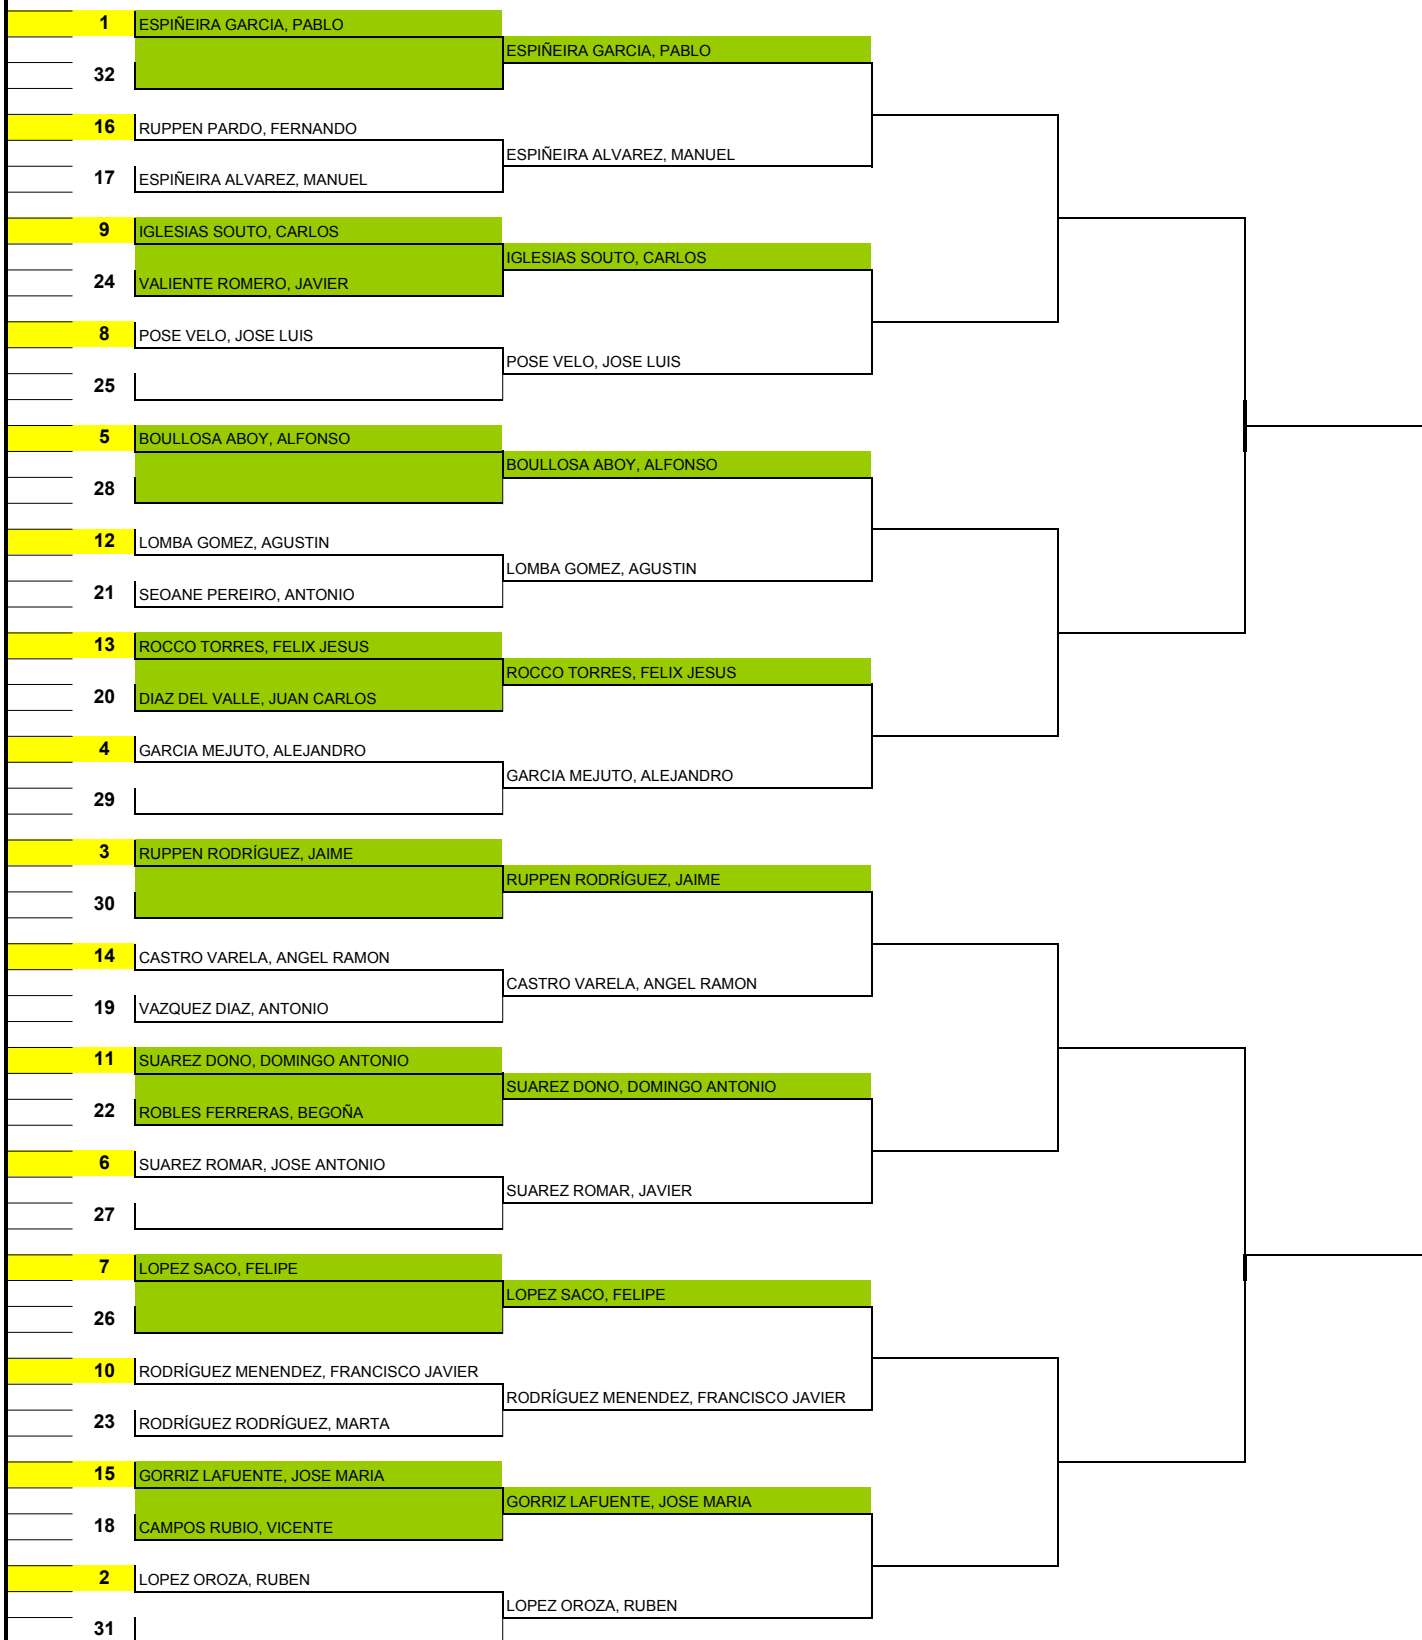

## CUADRO EMPAREJAMIENTOS - SCRATCH

RONDA		16AVOS	OCTAVOS	CUARTOS	SEMIFINALES	FINALES
FECHA LIMITE		05 JUNIO	03 JULIO	31 JULIO	14 AGOSTO	28 AGOSTO